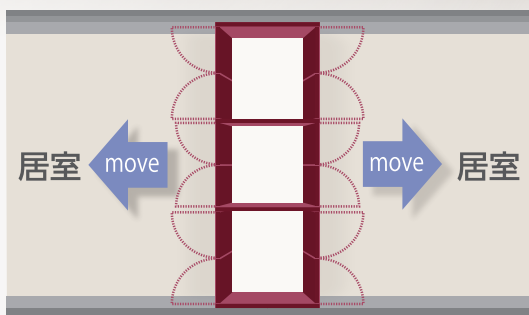

ウゴクロ

間取り可変
システム

UGOCLO^S

家具のレイアウト変更やライフスタイルの変化に合わせて居室の広さを手軽に変えられるシステムを開発しました。

動く | 壁型 | クローゼット

両面から収納を使えます。

女性でも簡単に
間取りを変更できます。

工具は
不要!

可動収納ユニット

上から見た図(イメージ)

ユニットが平行移動!

可動収納ユニットの概要

- **可変性**
 - 住まい方に応じて居室の広さをフレキシブルに変更可能
- **デザイン性**
 - システム収納と同様のシンプルなデザイン
 - 脱着フィラーによる隙間処理、光洩れにも配慮(着脱はマジックテープ)
- **操作性**
 - 軽い操作性により女性一人でも簡単に移動可能
 - 天井、床に固定しやすいよう配慮(工具は不要です)

A リフトアップノブ

B キャスターホルダー

- ガイドローラーにより水平移動時の直進性を確保
- 扉を開閉しないように固定可能(工具は不要です)

C 下部ガイドローラー

E 化粧ネジ

D 脱着フィラー

※移動時に干渉しない照明(薄型ダウンライト)、薄型感知器の選定が必要となります。

耐震性・安全性

- 簡単操作でしっかり固定

天井はリフトアップノブを回して突っ張り固定

キャスターはストッパーで固定

さらに地震に配慮してキャスターホルダーを設置

特徴

- 両側とも洋室に面するので、両面扉となっている。
- 扉を裏面から化粧ネジで固定できるので片面扉にも変更可能。
- 固定する側は、ユーザーが簡単に変更できる。
- 光漏れ対策として、中央部にも昇降ユニットを設置している。

オプション

- 棚板
- ハンガーパイプ
- ネクタイ掛け
- 鏡