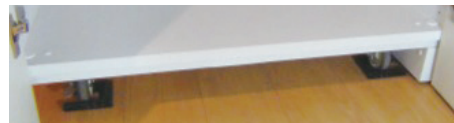

可動収納ユニット

上から見た図(イメージ)

ユニットが平行移動!

可動収納ユニットの概要

- **可変性**
 - 住まい方に応じて居室の広さをフレキシブルに変更可能
- **デザイン性**
 - システム収納と同様のシンプルなデザイン
 - 脱着フィラーによる隙間処理、光洩れにも配慮(着脱はマジックテープ)
- **操作性**
 - 軽い操作性により女性一人でも簡単に移動可能
 - 天井、床に固定しやすいよう配慮(工具は不要です)

A リフトアップノブ

B キャスターホルダー

- ガイドローラーにより水平移動時の直進性を確保
- 扉を開閉しないように固定可能(工具は不要です)

C 下部ガイドローラー

E 化粧ネジ

D 脱着フィラー

※移動時に干渉しない照明(薄型ダウンライト)、薄型感知器の選定が必要となります。

耐震性・安全性

- 簡単操作でしっかり固定

天井はリフトアップノブを回して突っ張り固定

キャスターはストッパーで固定

さらに地震に配慮してキャスターホルダーを設置

特徴

- 両側とも洋室に面するので、両面扉となっている。
- 扉を裏面から化粧ネジで固定できるので片面扉にも変更可能。
- 固定する側は、ユーザーが簡単に変更できる。
- 光漏れ対策として、中央部にも昇降ユニットを設置している。

オプション

- 棚板
- ハンガーパイプ
- ネクタイ掛け
- 鏡