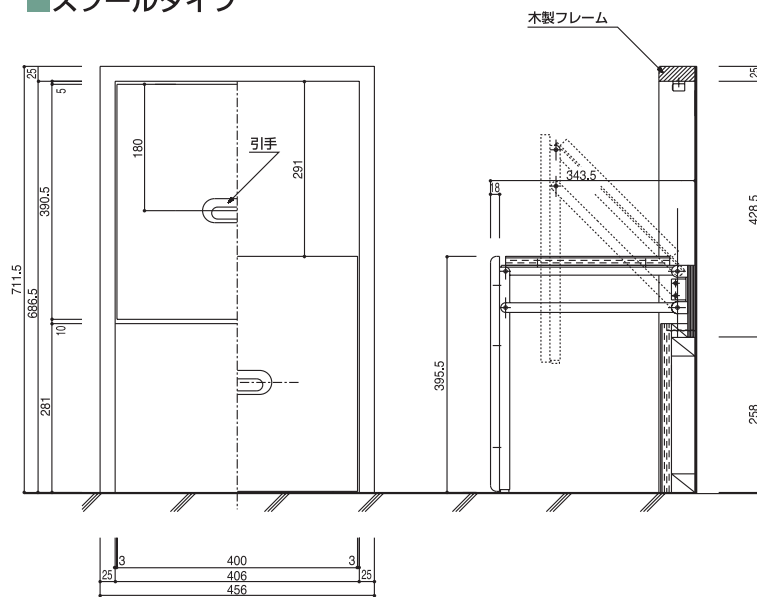

# ビルトインスツール

スツールと姿見を壁面に一体化。機能的でスリムな造付け家具。

玄関などの壁面を利用したビルトインタイプの便利な造り付け家具、“ビルトインスツール”姿見はお出かけ前の身だしなみのチェックに、スツールは、玄関先で靴を脱ぎ着するとき、お子さんの腰掛けに、また買い物や荷物の仮置きに、ちょっとした待機スペースとして重宝します。必要なとき、すぐ引き出せ、収納時は壁面と一体化。通常の間仕切り壁に設置可能な厚さで、空間を有効に使えます。姿見付きとスツールのみのものと2タイプをご用意しています。

●スツール収納時

●姿見付タイプ

●スツールタイプ

※当社標準18色はもちろん、他のカラーにも対応致しますので別途お問い合わせ下さい。

■ 姿見付タイプ

姿 図

断面図

姿見付タイプ/スツールタイプ  
平面図

■ スツールタイプ

姿 図

断面図

※上記図面は基本タイプです。