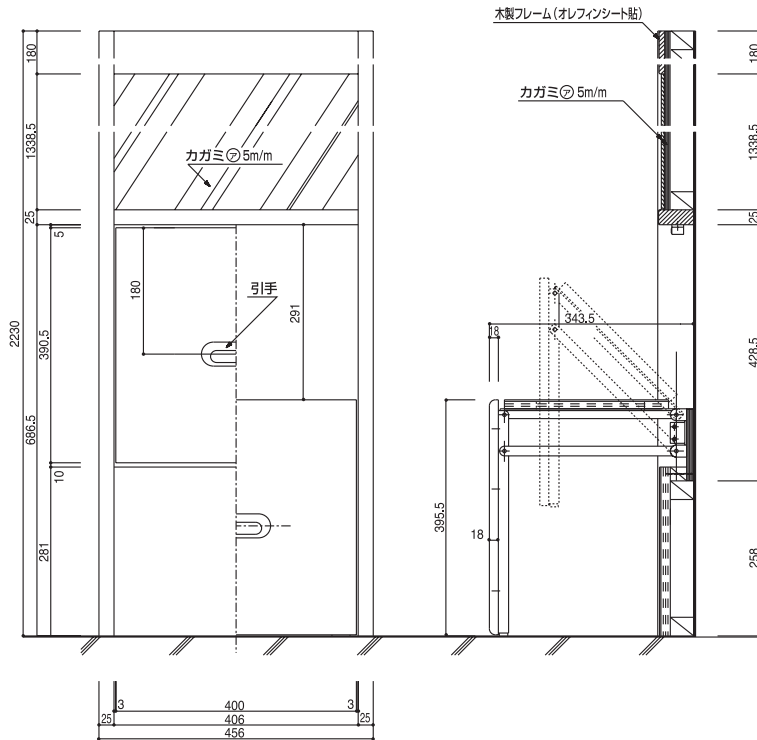

# ビルトインスツール

スツールと姿見を壁面に一体化。機能的でスリムな造付け家具。

玄関などの壁面を利用したビルトインタイプの便利な造り付け家具、“ビルトインスツール”姿見はお出かけ前の身だしなみのチェックに、スツールは、玄関先で靴を脱ぎ着するとき、お子さんの腰掛けに、また買い物や荷物の仮置きに、ちょっとした待機スペースとして重宝します。必要なとき、すぐ引き出せ、収納時は壁面と一体化。通常の間仕切り壁に設置可能な厚さで、空間を有効に使えます。姿見付きとスツールのみのものと2タイプをご用意しています。

●スツール収納時

●姿見付タイプ

●スツールタイプ

※当社標準18色はもちろん、他のカラーにも対応致しますので別途お問い合わせ下さい。

■ 姿見付タイプ

姿 図

断面図

姿見付タイプ/スツールタイプ  
平面図

■ スツールタイプ

姿 図

断面図

※上記図面は基本タイプです。