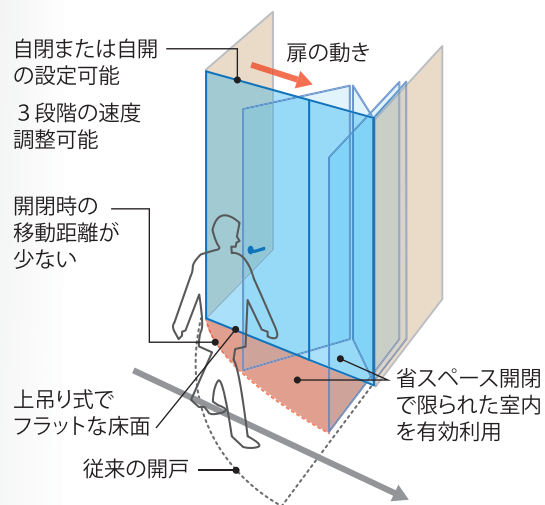

ムーブ折戸

開閉アシスト機能で、軽い力でラクラク開閉。病院や高齢者住宅にも最適です。

●●●優れた特徴●●●

位置移動が少なく、出入りがスムーズです。

車椅子の方でもわずかな力でラクラク開閉。
バリアフリーな暮らしに最適です。

ハードユースに耐える頑強な作り
(20万回繰返し作動耐久試験をクリア)

ドアの軌道によるデッドスペースが少ない

【対応可能な扉寸法】
DH1600~2100×2枚合計DW700~900mm (DW比率1:2)