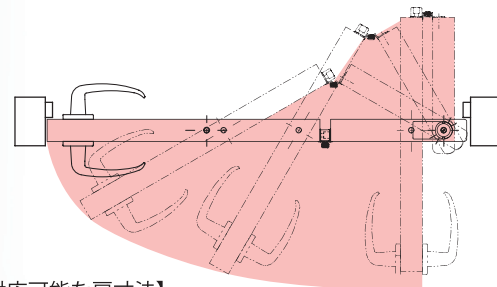

ムーブ折戸

開閉アシスト機能で、軽い力でラクラク開閉。病院や高齢者住宅にも最適です。

●●●優れた特徴●●●

位置移動が少なく、出入りがスムーズです。

車椅子の方でもわずかな力でラクラク開閉。
バリアフリーな暮らしに最適です。

ハードユースに耐える頑強な作り
(20万回繰返し作動耐久試験をクリア)

ドアの軌道によるデッドスペースが少ない

【対応可能な扉寸法】
DH1600~2100×2枚合計DW700~900mm (DW比率1:2)