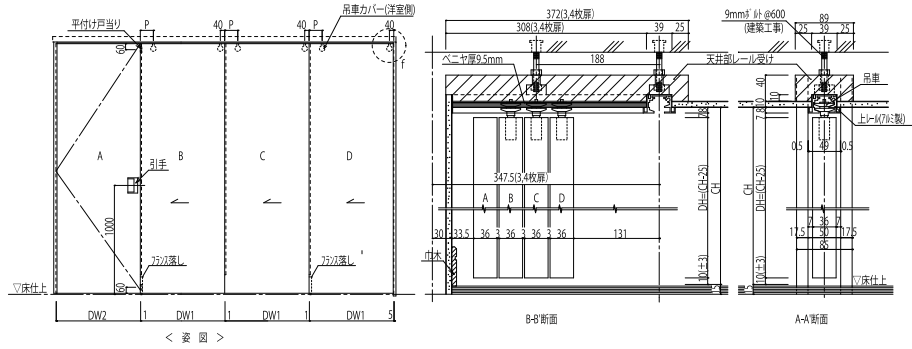

# ウォールドア

動く間仕切壁「ウォールドア」がモデルチェンジ。美しく変身して新登場！

隣り合う部屋の境に設置する、  
床から天井までの動く壁、“ウォールドア”。  
たとえば壁をオープンにしてワンルームに。  
プライバシー空間をつくりたい場合は  
クローズして2部屋にと使い分けられます。  
生活シーンによって臨機応変に対応できる  
自由な空間づくりを実現します。

意匠性アップ

- 1 天井とレールの隙間をなくしたスツキリとした納まりを実現
- 2 段差のないフラットな戸袋を実現

## 引戸タイプ

※上記図面は基本タイプです。