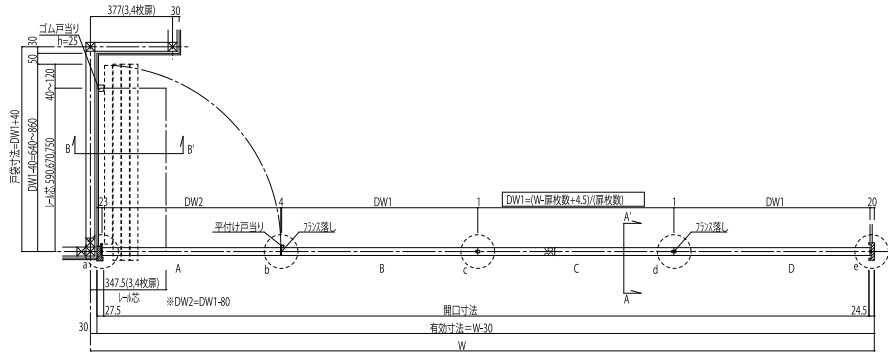

# ウォールドア

動く間仕切壁「ウォールドア」がモデルチェンジ。美しく変身して新登場！

隣り合う部屋の境に設置する、  
床から天井までの動く壁、“ウォールドア”。  
たとえば壁をオープンにしてワンルームに。  
プライバシー空間をつくりたい場合は  
クローズして2部屋にと使い分けられます。  
生活シーンによって臨機応変に対応できる  
自由な空間づくりを実現します。

意匠性アップ

- 1 天井とレールの隙間をなくしたスツキリとした納まりを実現
- 2 段差のないフラットな戸袋を実現

## 引戸タイプ

※上記図面は基本タイプです。