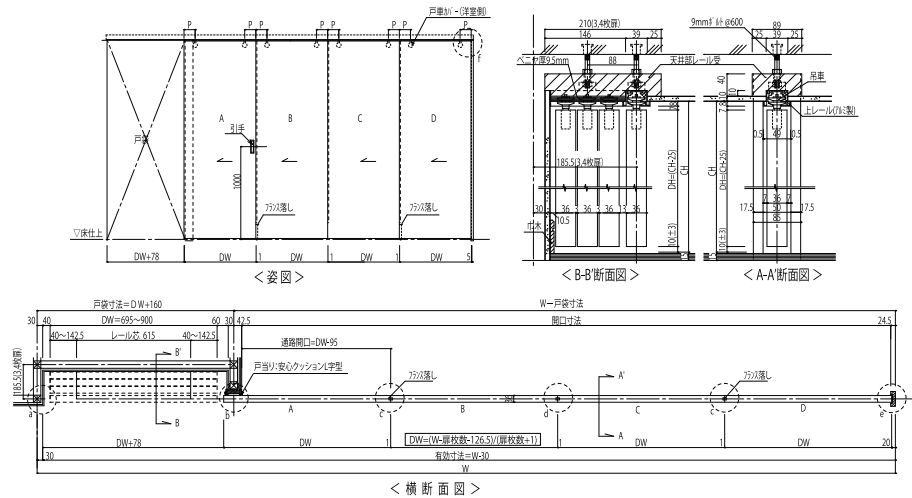

労務省力化

- 3 プレカット下地材により木工事を省力化
- 4 見切付レールによりクロス工事を省力化

## 開戸タイプ

## 引戸タイプ

※上記図面は基本タイプです。