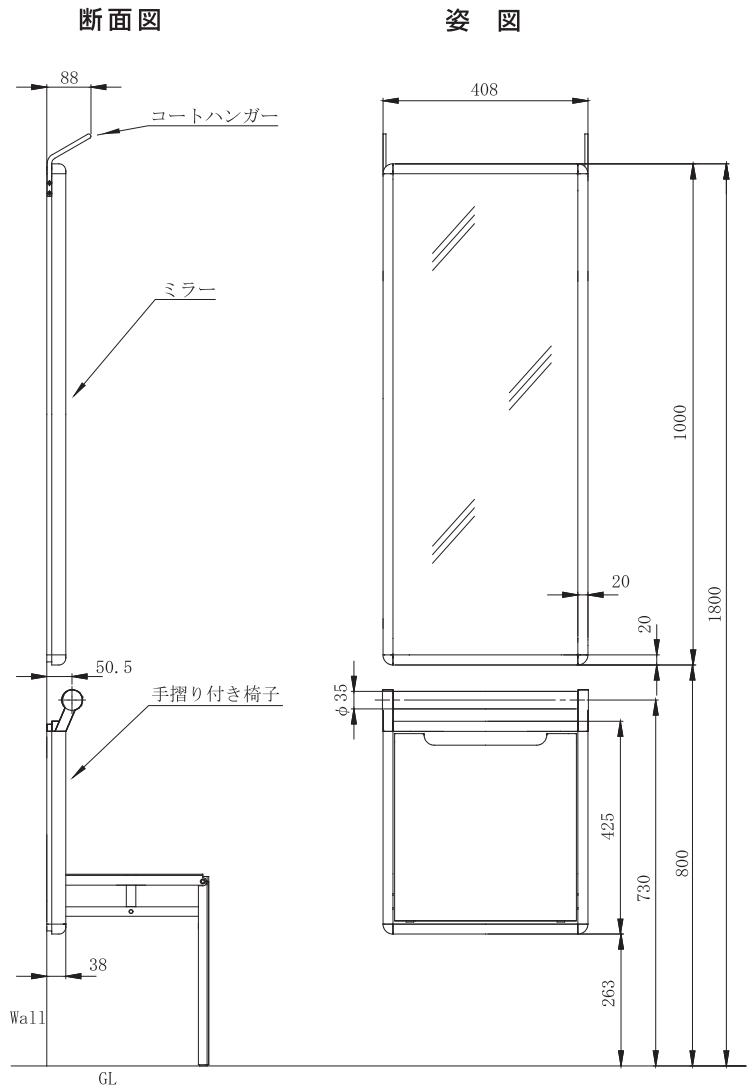

ウォールチェア Wallchair

壁面に直接取り付け可能。場所を選ばない、自由自在な収納椅子。

壁埋め込み型の“ビルトインツール”を改良し、より使いやすく生まれ変わった“ウォールチェア”。従来の製品とは異なり、壁面に直接の取り付けが可能です。型紙を貼り、数箇所ネジ止めするだけで簡単に取り付けられます。玄関だけでなく、洗面所等にも設置が可能です。高齢者に配慮して、手摺りを付けるなどさまざまな状況に合わせてお選びいただけるバリエーションも豊富にご用意しています*。

*バリエーション

- ① 椅子のみ
- ② 手摺り付椅子
- ③ 椅子のみ+ミラー(コートハンガー付き)
- ④ 手摺り付椅子+ミラー(コートハンガー付き)
- ※ミラーのみ(コートハンガー付き)

*座面カラー

グレイ(標準色)

レッド(特注色)

ホワイト(特注色)

■ ミラー付タイプ (コートハンガー付)

■ 椅子のみ