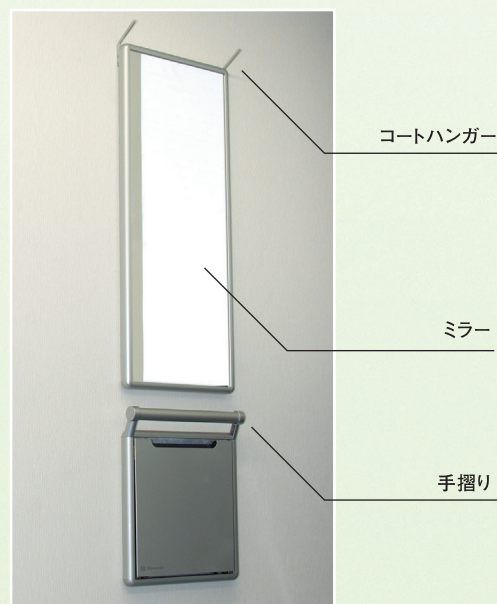

ウォールチェア Wallchair

壁面に直接取り付け可能。場所を選ばない、自由自在な収納椅子。

壁埋め込み型の“ビルトインツール”を改良し、より使いやすく生まれ変わった“ウォールチェア”。従来の製品とは異なり、壁面に直接の取り付けが可能です。型紙を貼り、数箇所ネジ止めするだけで簡単に取り付けられます。玄関だけでなく、洗面所等にも設置が可能です。高齢者に配慮して、手摺りを付けるなどさまざまな状況に合わせてお選びいただけるバリエーションも豊富にご用意しています*。

*バリエーション

- ① 椅子のみ
- ② 手摺り付椅子
- ③ 椅子のみ+ミラー(コートハンガー付き)
- ④ 手摺り付椅子+ミラー(コートハンガー付き)
- ※ミラーのみ(コートハンガー付き)

*座面カラー

グレイ(標準色)

レッド(特注色)

ホワイト(特注色)

■ ミラー付タイプ (コートハンガー付)

■ 椅子のみ