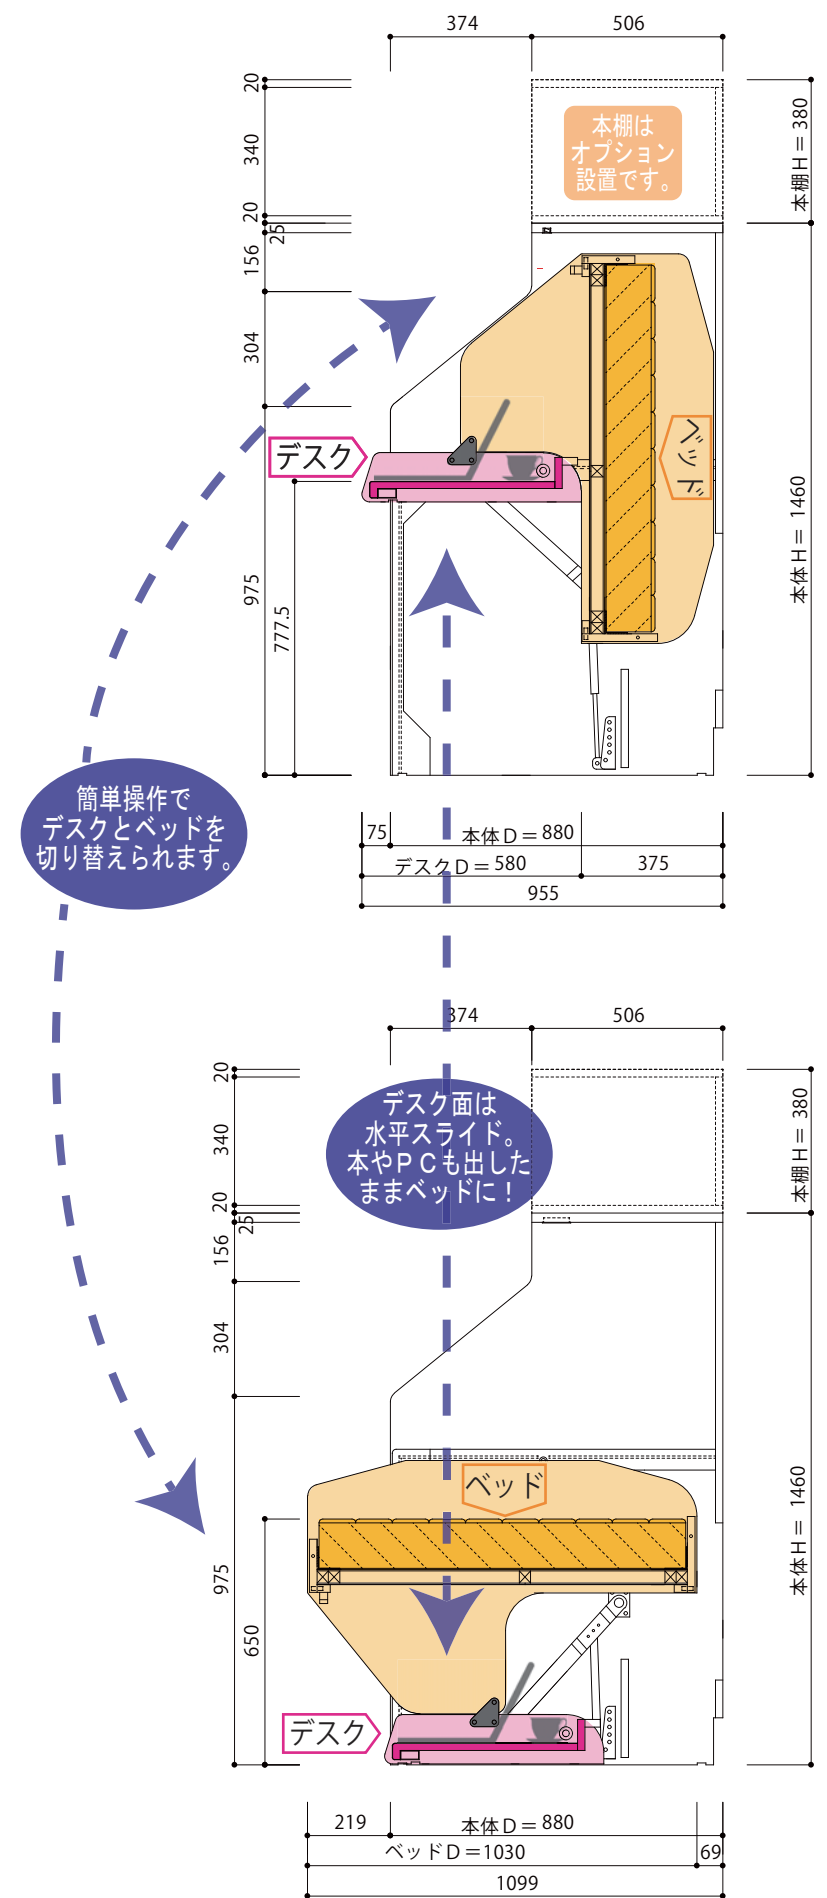

■ デスクベッド ■ 限られたスペースを有効活用。大きなデスクとベッドそれぞれのスペースをひとつに！

片付け不要でそのままベッドに。子供部屋、ワンルームマンション、学生寮などに最適

□ デスクベッド トールタイプ

デスクと
ベッド
1台2役

簡単操作で
デスクとベッドを
切り替えられます。

デスク面は
水平スライド。
本やPCも出した
ままベッドに！

スプリング機構で取っ手で簡単に切替え出来ます。

ベーシック機能のみ備えたロータイプもあります。

□ デスクベッド ロータイプ

※LED照明はついていません。
※オプションの本棚は設置出来ません。