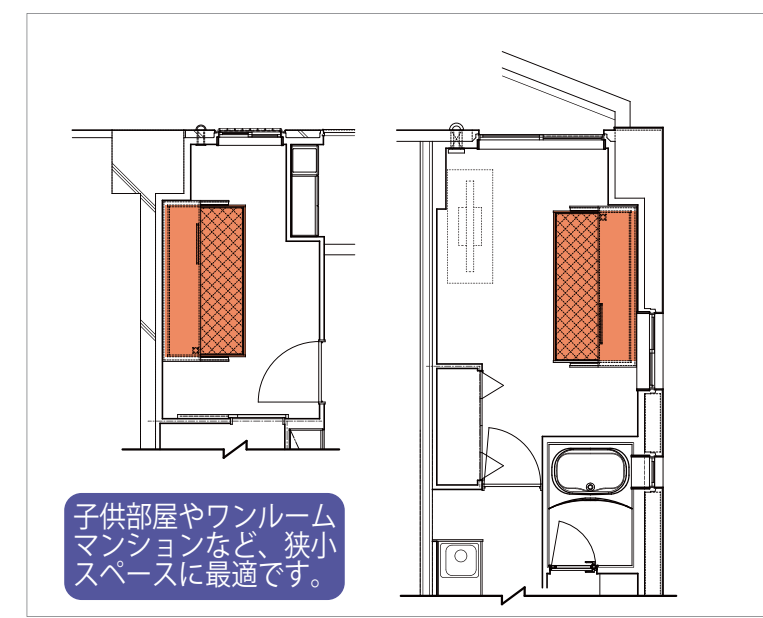

■ デスクベッド ■ 限られたスペースを有効活用。大きなデスクとベッドそれぞれのスペースをひとつに！

片付け不要でそのままベッドに。子供部屋、ワンルームマンション、学生寮などに最適

□ デスクベッド トールタイプ

デスクと
ベッド
1台2役

簡単操作で
デスクとベッドを
切り替えられます。

デスク面は
水平スライド。
本やPCも出した
ままベッドに！

スプリング機構で取っ手で簡単に切替え出来ます。

ベーシック機能のみ備えたロータイプもあります。

□ デスクベッド ロータイプ

※LED照明はついていません。
※オプションの本棚は設置出来ません。