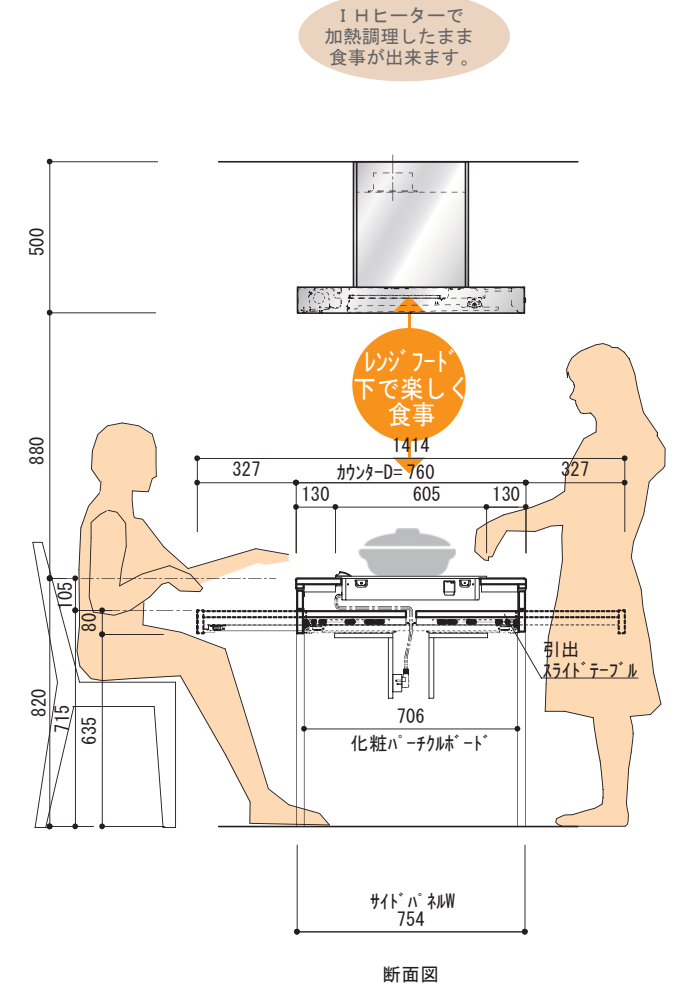

立って使える、座って使えるキッチンワーク。はね出し式の対面スライドテーブルで食事も出来て片付けも楽ちん。家族や友人と鍋を囲んで会話もはずむ…。みんなが楽で楽しいキッチンです。

□対面スライドテーブル（ワイド+ズ）  
使う時だけ簡単に引き出せるW1200の  
スライドテーブルは、ロックを掛けて  
4人座れるダイニングテーブルに。  
配膳や調理の作業台としても活躍します。

□カトラリー引出し  
小物やA4書類が入る浅い引出しが  
4か所付いています。

□リビング側から使える開き扉

- テーブル上にレンジフードがあるから、焼肉だって鍋だって安心！
- 座ったままでの調理やテレビを見ながらの作業ができる！
- 配膳、片付けが楽ちん！チョイ食べ チョイ飲みも簡単！
- 反対側からも使えるラウンドアクセスだからみんな一緒にお手伝い！

RANGE-HOOD

IH COOKING HEATER

SINK

FAUCET

Counter

DOOR&SIDE PANEL

フレームを最小限に抑えたフラットなデザインが美しい高機能IHクッキングヒーター

**N800B1A**  
(洗剤網カゴ付)  
トヨウラ  
□SUS304アンダーシンク  
制振材付き  
W550×D440

**KM5311T-V12**  
KVK

- シングルレバー混合水栓（吐水口回転規制80°）
- 指のかけやすいユニバーサルデザインハンドル

メラミンポストフォームカウンター

イメージ

メラミンタイプ  
(左右R・上下木口貼り)  
耐汚染・耐指紋メラミン