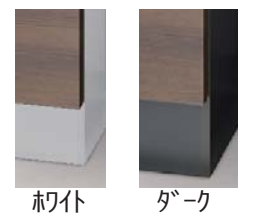

フレームを最小限に抑えたフラットなデザインが美しい高機能IHクッキングヒーター

**N800B1A**  
(洗剤網カゴ付)  
トヨウラ  
□SUS304アンダーシンク  
制振材付き  
W550×D440

**KM5311T-V12**  
KVK

- シングルレバー混合水栓（吐水口回転規制80°）
- 指のかけやすいユニバーサルデザインハンドル

メラミンポストフォームカウンター

イメージ

メラミンタイプ  
(左右R・上下木口貼り)  
耐汚染・耐指紋メラミン

アイカ工業『メラミン化粧板』よりセルサスイビケン『IBITICOメラミン化粧板』よりノシモ表記のものをお選びください。

□キャビネット/台輪  
ホワイト、ダークの2色からセレクト出来ます。