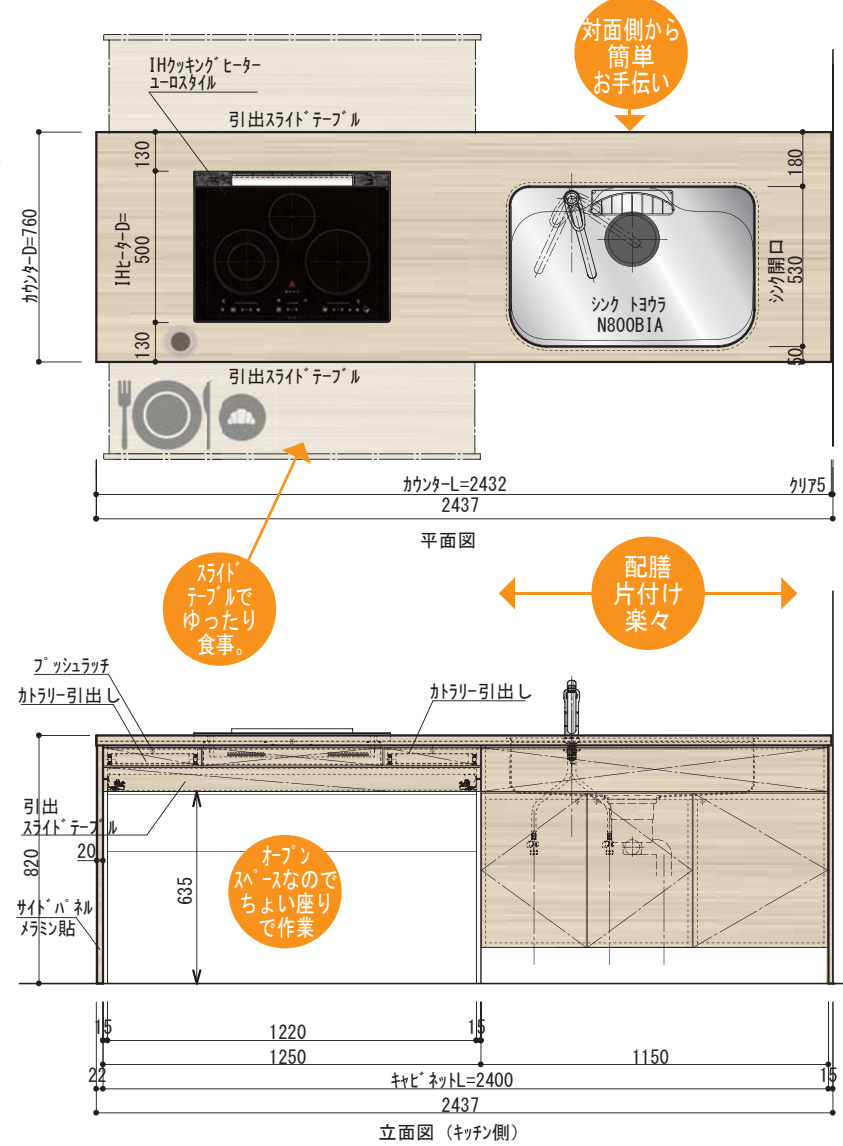

立って使える、座って使えるキッチンワーク。はね出し式の対面スライドテーブルで食事も出来て片付けも楽ちん。家族や友人と鍋を囲んで会話もはずむ…。みんなが楽で楽しいキッチンです。

□対面スライドテーブル（ワイド+ズ）  
使う時だけ簡単に引き出せるW1200の  
スライドテーブルは、ロックを掛けて  
4人座れるダイニングテーブルに。  
配膳や調理の作業台としても活躍します。

□カトラリー引出し  
小物やA4書類が入る浅い引出しが  
4か所付いています。

□リビング側から使える開き扉

- テーブル上にレンジフードがあるから、焼肉だって鍋だって安心！
- 座ったままでの調理やテレビを見ながらの作業ができる！
- 配膳、片付けが楽ちん！チョイ食べ チョイ飲みも簡単！
- 反対側からも使えるラウンドアクセスだからみんな一緒にお手伝い！

RANGE-HOOD

IH COOKING HEATER

SINK

FAUCET

Counter

DOOR&SIDE PANEL

CABINET COLOR

**CNSRL-4A-901特**  
天井付けレンジフード  
(FUJ0H)ブラック/ホワイト/シルバーメタリック

- 2段風量切替
- 整流板
- 照明なし

3口ド・ロップインIHクッキングヒーター（グリル無し）  
ユーロスタイル **CS-T34BFR**  
三菱電機

- トッププレートは、W650mmの極薄フラットデザイン。
- 高級感あふれるユーロケラガラスを採用。
- 上面操作のタッチパネル。次に操作するボタンが順番に点灯する楽々操作ナビ付き。
- 高感度光センサー・地震感知機能など安全機能付き。

フレームを最小限に抑えたフラットなデザインが美しい高機能IHクッキングヒーター

**N800B1A**  
(洗剤網カゴ付)  
トヨウラ  
□SUS304アンダーシンク  
制振材付き  
W550×D440

**KM5311T-V12**  
KVK

- シングルレバー混合水栓（吐水口回転規制80°）
- 指のかけやすいユニバーサルデザインハンドル

メラミンポストフォームカウンター

イメージ

メラミンタイプ  
(左右R・上下木口貼り)  
耐汚染・耐指紋メラミン