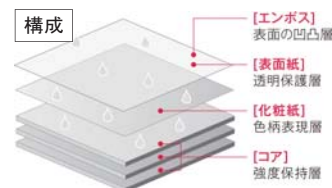

KM5311TV12
KVK

- シングルレバー混合水栓(吐水口回転規制120°)
- 指のかけやすいユニバーサルデザインハンドル

DOOR & HANDLE & WORK TOP

カウンターと扉柄のコーディネート提案!

※キャビネット色と台輪色はホワイト・ダークの2色からセレクトしていただけます。

【扉・カウンター】

アイカ工業
『メラミン化粧板』よりセルサスと表記のみお選びください。

〈ライン引手〉
TLHK-00 フォリス標準品

Option

〈タオル掛け〉

HK-TL02

シルバー

RAIL

小引出しを除く引出しに、ゆっくり静かに閉まるソフトクロージング機能付き