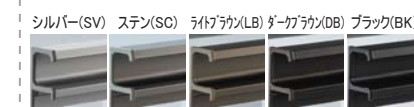

KM5311TV12
KVK

- シングルレバー混合水栓(吐水口回転規制120°)
- 指のかけやすいユニバーサルデザインハンドル

DOOR & HANDLE & WORK TOP

カウンターと扉柄のコーディネート提案!

※キャビネット色と台輪色はホワイト・ダークの2色からセレクトしていただけます。

【扉・カウンター】

アイカ工業
『メラミン化粧板』よりセルサスと表記のみお選びください。

〈ライン引手〉
TLHK-00 フォリス標準品

Option

〈タオル掛け〉

HK-TL02

シルバー

RAIL

小引出しを除く引出しに、ゆっくり静かに閉まるソフトクロージング機能付き