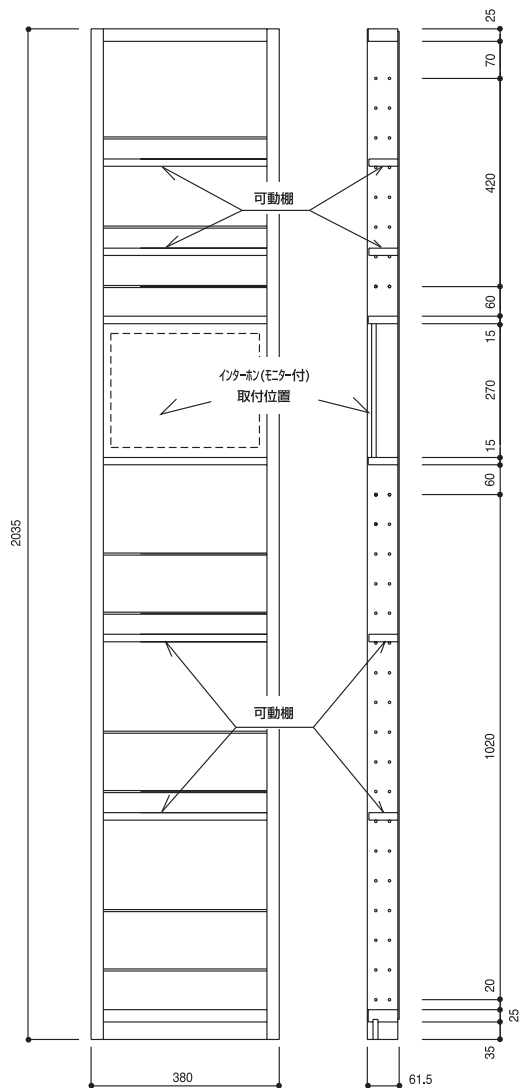

# ウォールラック

ビルトインタイプで省スペース。雑誌や小物などをすっきり置ける収納棚。

マンションのリビングやダイニングの壁を利用した  
収納棚“ウォールラック”。  
造作壁に埋め込める薄型設計のため、場所をとらずに  
小物や雑誌・新聞などをすっきり収納、  
また飾り棚として利用できます。  
限られたスペースの有効利用、  
多目的利用に最適で、インテリアも高い収納棚です。

断面図

収納部分平面図

インターホン取付部分平面図

姿図