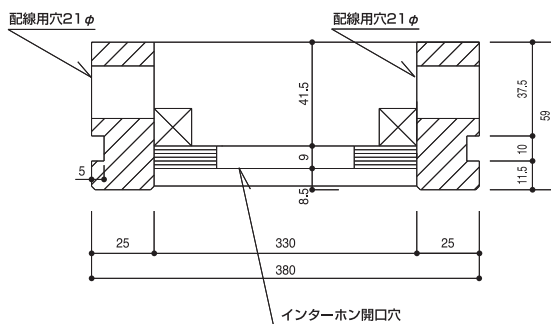

# ウォールラック

ビルトインタイプで省スペース。雑誌や小物などをすっきり置ける収納棚。

マンションのリビングやダイニングの壁を利用した  
収納棚“ウォールラック”。  
造作壁に埋め込める薄型設計のため、場所をとらずに  
小物や雑誌・新聞などをすっきり収納、  
また飾り棚として利用できます。  
限られたスペースの有効利用、  
多目的利用に最適で、インテリアも高い収納棚です。

断面図

収納部分平面図

インターホン取付部分平面図

姿図