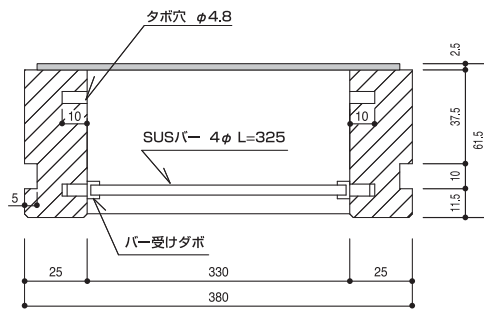

# ウォールラック

ビルトインタイプで省スペース。雑誌や小物などをすっきり置ける収納棚。

マンションのリビングやダイニングの壁を利用した  
収納棚“ウォールラック”。  
造作壁に埋め込める薄型設計のため、場所をとらずに  
小物や雑誌・新聞などをすっきり収納、  
また飾り棚として利用できます。  
限られたスペースの有効利用、  
多目的利用に最適で、インテリアも高い収納棚です。

断面図

収納部分平面図

インターホン取付部分平面図

姿図