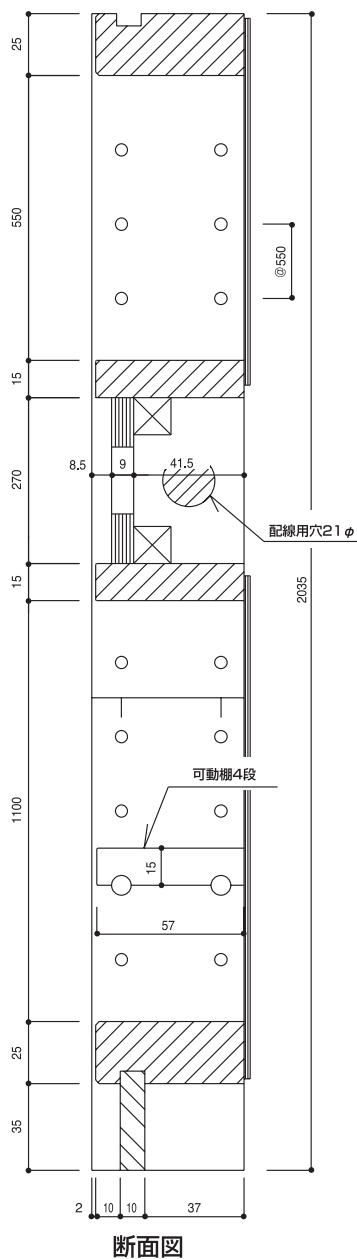

# ウォールラック

ビルトインタイプで省スペース。雑誌や小物などをすっきり置ける収納棚。

マンションのリビングやダイニングの壁を利用した  
収納棚“ウォールラック”。  
造作壁に埋め込める薄型設計のため、場所をとらずに  
小物や雑誌・新聞などをすっきり収納、  
また飾り棚として利用できます。  
限られたスペースの有効利用、  
多目的利用に最適で、インテリアも高い収納棚です。

断面図

収納部分平面図

インターホン取付部分平面図

姿図