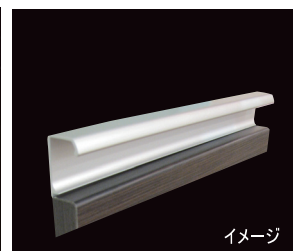

MIRROR CABINET

□裏:収納

DOOR & HANDLE

イメージ

イメージ

メラミンタイプ
(左右3R・上下木口貼り)

アルミライン手掛け

□アイカ工業「メラミン扉材質見本帳」より
AI-・AY-・AN-・ANY・H- 限定

□イビデン「IBITICO メラミン化粧板」見本帳2010-11年度版より

□住友ベークライト「decola 扉セレクション」見本帳2009-10年度版
※デコラロータスを除く

イメージ図

COUNTER

スクエアポウル一体型人造大理石カウンター
- アクリル変性樹脂マット調仕上げ -
容量: 16リットル

FAUCET (水栓金具)

KM561GV(KVK)
吐水口回転規制80°タイプ

CABINET