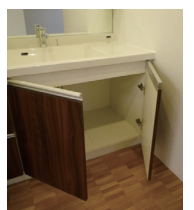

MIRROR CABINET

□裏:収納

DOOR & HANDLE

イメージ

イメージ

メラミンタイプ
(左右3R・上下木口貼り)

アルミライン手掛け

□アイカ工業「メラミン扉材質見本帳」より
AI-・AY-・AN-・ANY・H- 限定

□イビデン「IBITICO メラミン化粧板」見本帳2010-11年度版より

□住友ベークライト「decola 扉セレクション」見本帳2009-10年度版
※デコラロータスを除く

イメージ図

COUNTER

スクエアポウル一体型人造大理石カウンター
- アクリル変性樹脂マット調仕上げ -
容量: 16リットル

FAUCET (水栓金具)

KM561GV(KVK)
吐水口回転規制80°タイプ

CABINET

□2段引出し
お化粧品から歯ブラシなどの
ストック品まで収納していただ
けます。

□開き扉
サイズの大きいバケツや
掃除道具などを収納して
いただけます。