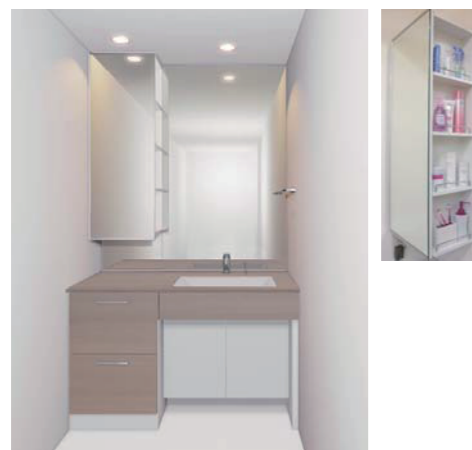

Dresser III

Cabinet

ミラーボックス下は鏡になります。

2段引出し

シンク下の開き扉前面のスペースに、ゴミ箱やヘルスマーターの定位置を確保しました。

White

Dark

■キャビネット/台輪

扉・カウンターに合わせてホワイト、ダークの2色からセレクトしていただけます。インテリアカラーごとに対応可能です。

※ミラーボックスはキャビネット色連動

Counter アイカスタイリッシュカウンター（メラミン化粧板+人工大理石ボウル）

CELSEUS
指紋レスメラミン化粧板 セルサス

カウンターは指紋や油汚れが目立たない新世代化粧板『セルサス』光の反射を抑えたマットな質感です

アイカスタイリッシュカウンターとセルサスは2010年度グッドデザイン賞を受賞しました