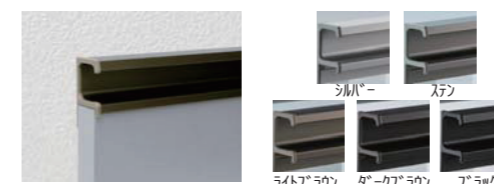

Dresser III

Cabinet

ミラーボックス下は鏡になります。

2段引出し

シンク下の開き扉前面のスペースに、ゴミ箱やヘルスマーターの定位置を確保しました。

White

Dark

■キャビネット/台輪

家具調の仕上がりは洗練された落ち着いた空間をご提案いただけます

<カウンター面材・引出し前板・FIX部分>

□アイカ工業『メラミン化粧板』よりセルサスと表記のみお選びください。

(引出し口板形状：左右R・上下木口貼り)

※カウンター面材に選定出来るテクスチャは「T74」エンボス限定となります。

Faucet

K475NJV-1-13

SANEI

シングルレバー混合水栓

Handle

NEW

アルミライン手掛けも対応いたします。

<アルミライン手掛け>
(シルバー/ステン/ライトブラウン/ダークブラウン/ブラック)
TLHK-00 <シモダイヤ>

OR

<把手>
オリジナルハンドル <Fシリーズ>