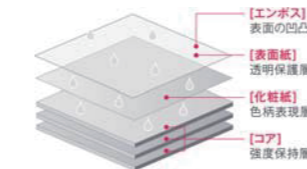

扉・カウンターに合わせてホワイト、ダークの2色からセレクトしていただけます。インテリアカラーごとに対応可能です。

※ミラーボックスはキャビネット色連動

Counter アイカスタイリッシュカウンター（メラミン化粧板+人工大理石ボウル）

CELSEUS
指紋レスメラミン化粧板 セルサス

カウンターは指紋や油汚れが目立たない新世代化粧板『セルサス』光の反射を抑えたマットな質感です

アイカスタイリッシュカウンターとセルサスは2010年度グッドデザイン賞を受賞しました

DuPont™
CORIAN® “CORIAN®”、及び“コーリアン®”は、米国デュポン社の登録商標です

ボウルはインテリア素材としてバランスのとれた理想的な素材特性をもった『デュポンコーリアン』メタクリル樹脂製で耐久性・耐熱性・耐衝撃性に優れています

□カラー：グレイシアホワイト/容量：11ℓ

お掃除がしやすい衛生的なシームレス加工

排水口は水はけと清掃性が高いフランジレス仕様

面材

カウンターと扉柄のコーディネート提案！

家具調の仕上がりは洗練された落ち着いた空間をご提案いただけます

<カウンター面材・引出し前板・FIX部分>

□アイカ工業『メラミン化粧板』よりセルサスと表記のみお選びください。

(引出し口板形状：左右R・上下木口貼り)

※カウンター面材に選定出来るテクスチャは「T74」エンボス限定となります。

Faucet

K475NJV-1-13

SANEI