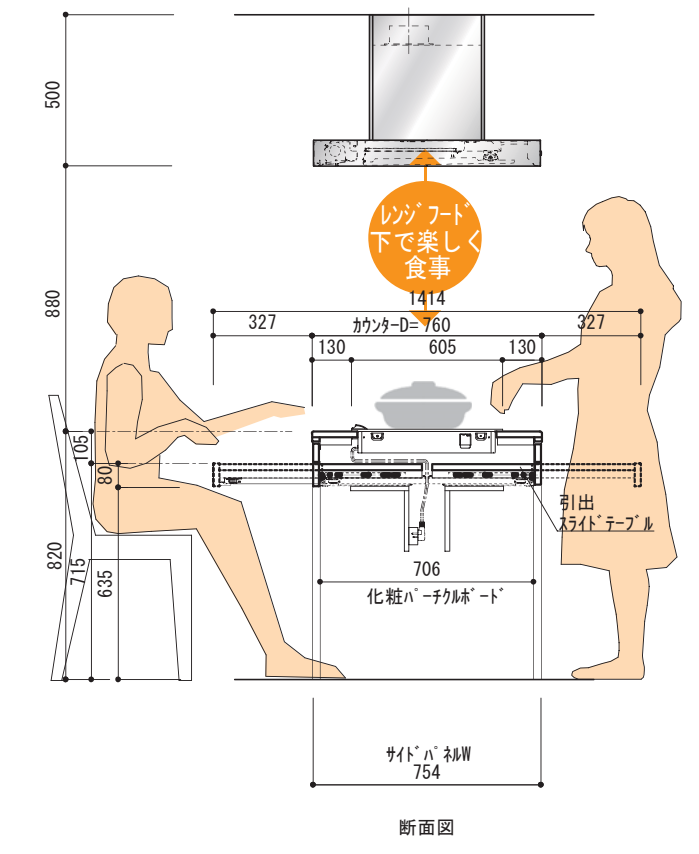

立って使える、座って使えるキッチンワーク。はね出し式の対面スライドテーブルで食事も出来て片付けも楽ちん。家族や友人と鍋を囲んで会話もはずむ…。みんなが楽で楽しいキッチンです。

□対面スライドテーブル（ワイド加ズ）  
使う時だけ簡単に引き出せるW1200の  
スライドテーブルは、ロックを掛けて  
4人座れるダイニングテーブルに。  
配膳や調理の作業台としても活躍します。

□カトラリー引出し  
小物やA4書類が入る浅い引出しが  
4か所付いています。

□リビング側からも使える開き扉

- テーブル上にレンジフードがあるから、焼肉だって鍋だって安心！
- 座ったままでの調理やテレビを見ながらの作業ができる！
- 配膳、片付けが楽ちん！チョイ食べ チョイ飲みも簡単！
- 反対側からも使えるラウンドアクセスだからみんな一緒にお手伝い！

RANGE-HOOD

IH COOKING HEATER

SINK

FAUCET

Counter

DOOR&SIDE PANEL

フレームを最小限に抑えたフラットなデザインが美しい高機能IHクッキングヒーター

N800BIA  
(洗剤網カゴ付)

トヨウラ  
□SUS304アンダーシンク  
制振材付き  
W550×D440

KM5311T-V12  
KVK

- シングルレバー混合水栓（吐水口回転規制80°）
- 指のかけやすいユニバーサルデザインハンドル

メラミンポストフォームカウンター

メラミンタイプ  
(左右R・上下木口貼り)  
耐汚染・耐指紋メラミン