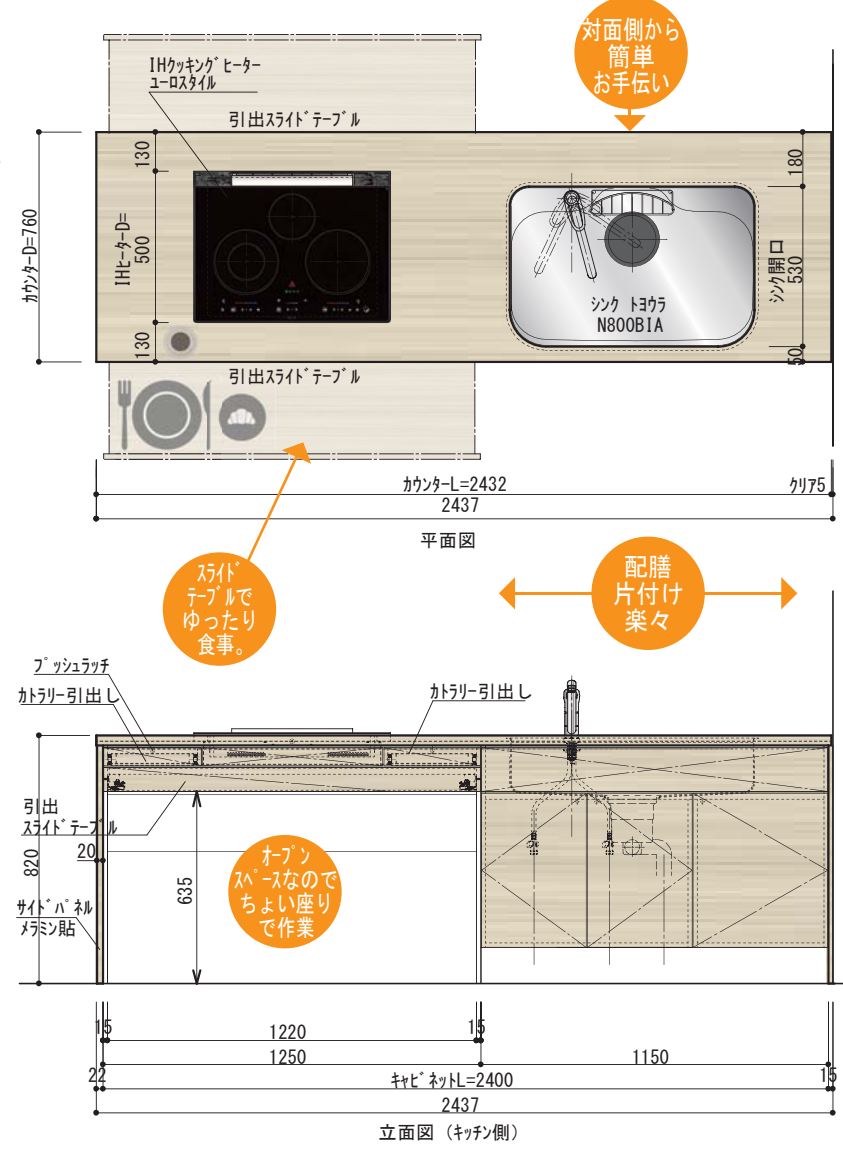

立って使える、座って使えるキッチンワーク。はね出し式の対面スライドテーブルで食事も出来て片付けも楽ちん。家族や友人と鍋を囲んで会話もはずむ…。みんなが楽で楽しいキッチンです。

□対面スライドテーブル（ワイド加ズ）  
使う時だけ簡単に引き出せるW1200の  
スライドテーブルは、ロックを掛けて  
4人座れるダイニングテーブルに。  
配膳や調理の作業台としても活躍します。

□カトラリー引出し  
小物やA4書類が入る浅い引出しが  
4か所付いています。

□リビング側からも使える開き扉

- テーブル上にレンジフードがあるから、焼肉だって鍋だって安心！
- 座ったままでの調理やテレビを見ながらの作業ができる！
- 配膳、片付けが楽ちん！チョイ食べ チョイ飲みも簡単！
- 反対側からも使えるラウンドアクセスだからみんな一緒にお手伝い！

RANGE-HOOD

IH COOKING HEATER

SINK

FAUCET

Counter

DOOR&SIDE PANEL

CABINET COLOR

CNSRL-4A-901特

天井付けレンジフード  
(FUJ0H)ブラック/ホワイト/シルバーメタリック

- 2段風量切替
- 整流板
- 照明なし

3口ドoppインIHクッキングヒーター（グリル無し）  
ユーロスタイル CS-T34BFR  
三菱電機

- トッププレートは、W650mmの極薄フラットデザイン。
- 高級感あふれるユーロケラガラスを採用。
- 上面操作のタッチパネル。次に操作するボタンが順番に点灯する楽々操作ナビ付き。
- 高感度光センサー・地震感知機能など安全機能付き。

フレームを最小限に抑えたフラットなデザインが美しい高機能IHクッキングヒーター

N800BIA  
(洗剤網カゴ付)

トヨウラ  
□SUS304アンダーシンク  
制振材付き  
W550×D440

KM5311T-V12  
KVK

- シングルレバー混合水栓（吐水口回転規制80°）
- 指のかけやすいユニバーサルデザインハンドル

メラミンポストフォームカウンター

メラミンタイプ  
(左右R・上下木口貼り)  
耐汚染・耐指紋メラミン