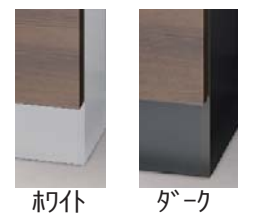

フレームを最小限に抑えたフラットなデザインが美しい高機能IHクッキングヒーター

N800BIA  
(洗剤網カゴ付)

トヨウラ  
□SUS304アンダーシンク  
制振材付き  
W550×D440

KM5311T-V12  
KVK

- シングルレバー混合水栓（吐水口回転規制80°）
- 指のかけやすいユニバーサルデザインハンドル

メラミンポストフォームカウンター

メラミンタイプ  
(左右R・上下木口貼り)  
耐汚染・耐指紋メラミン

アイカ工業『メラミン化粧板』よりセルサスイビケン『IBITICOメラミン化粧板』よりノシモ表記のものをお選びください。

ホワイト ダーク

- キャビネット/台輪  
ホワイト、ダークの2色からセレクト出来ます。